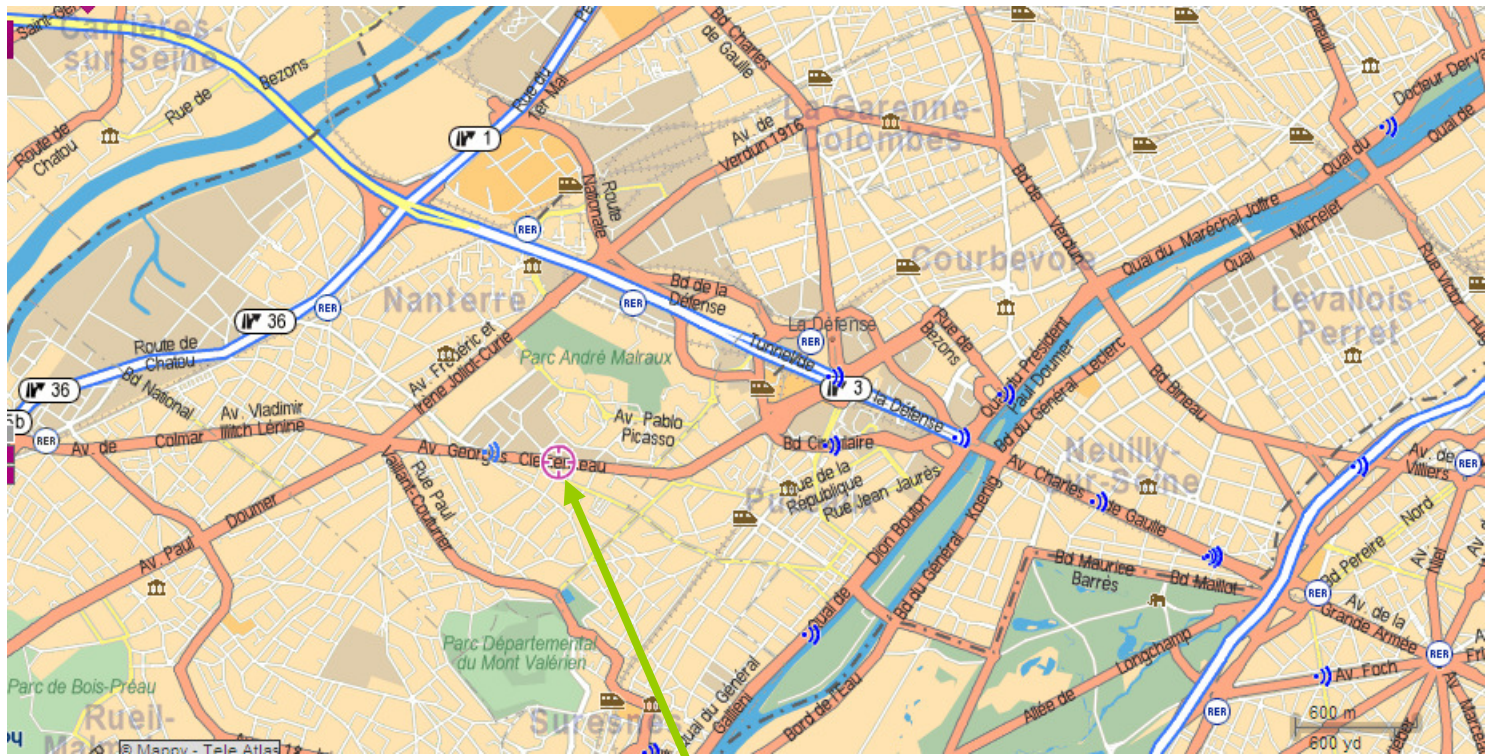

Plan d'accès

AXONAL

215, Avenue Georges Clemenceau Le Clemenceau 2
92024 NANTERRE CEDEX
Tél. : 01.56.38.21.50

PAR LES TRANSPORTS EN COMMUN :

SNCF/RER A

Direction La Défense et descendre à la Grande Arche de la Défense. Puis autobus 258. Arrêt Les Fontenelles. AXONAL se trouve 50 m plus bas sur votre droite.

Métro Ligne 1

Descendre à la Grande Arche la Défense. Puis autobus 258. Arrêt Les Fontenelles. AXONAL se trouve 50 m plus bas sur votre droite.

Tramway

Descendre à Puteaux et prendre le bus 158. Arrêt Les Fontenelles. AXONAL se trouve 50 m plus bas sur votre droite.

PAR LA ROUTE :

Depuis Paris / Porte Maillot / La Défense / Pont de Neuilly

Direction La Défense. Après le Pont de Neuilly, suivre la direction N13 Rueil-Malmaison/Saint-Germain-en-Laye par le tunnel (.le de gauche). Passer le rond-point des Bergères, AXONAL se trouve 750 m plus loin sur votre droite, après la station service BP (prendre la contre-allée après BP).

Depuis Nanterre/Place de La Boule

Direction La Défense, à hauteur de la sculpture métallique, AXONAL se trouve sur votre gauche.

Depuis La Défense sur le Boulevard Circulaire

Direction N13 Puteaux. Suivre Avenue du Président Wilson. Passer le rond-point des Bergères, AXONAL se trouve 750 m plus loin sur votre droite, après la station service BP (prendre la contre-allée après BP).